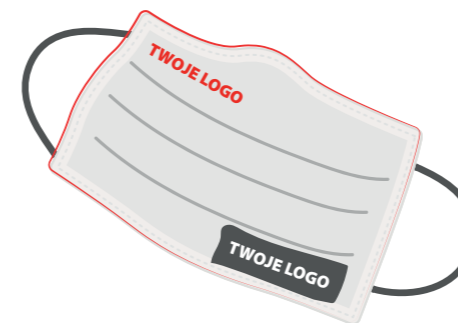

MASECZKI BAWELNIANE

MASECZKA ochronna **wielokrotnego użytku**. Zbudowana z 3 warstw, zakładana na gumkę, dopasowuje się do kształtu twarzy i nie powoduje problemów z oddychaniem.
Prosta konserwacja - wyprać w temperaturze 60°C i prasować na maksymalnej temperaturze żelazka.

WYMIARY

10cm x 19cm

MATERIAŁ

tkanina bawełniana 140g- 2 warstwy
fazelina o grubości 120g - 1 warstwa

CENNIK

MIX kolorów z aktualnej oferty materiałów
do 50 szt. - 15 zł netto
powyżej 50 szt. - 13 zł netto

indywidualna KOLORYSTYKA ze znakowaniem
do 50 szt. - 17 zł netto
powyżej 50 szt. - 15 zł netto

Aktualna kolorystyka materiałów
www.facebook.pl/creart.straszyn

ZNAKOWANIE

maksymalne pole - 70mm x 25mm

maseczka

MASECZKI JEDNORAZOWE

MASECZKA ochronna **jednorazowa** 3 zakładki. Drucik w górnej części umożliwiający wyprofilowanie maseczki, gumki do założenia za ucho 20cm.