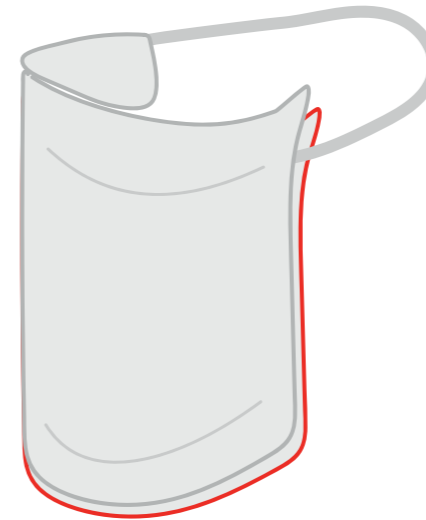

MASECZKI BAWELNIANE

MASECZKA ochronna **wielokrotnego użytku**. Zbudowana z 3 warstw, zakładana na gumkę, dopasowuje się do kształtu twarzy i nie powoduje problemów z oddychaniem.
Prosta konserwacja - wyprać w temperaturze 60°C i prasować na maksymalnej temperaturze żelazka.

Aktualna kolorystyka materiałów
www.facebook.pl/creart.straszyn

ZNAKOWANIE

maksymalne pole - 70mm x 25mm

maseczka

MASECZKI JEDNORAZOWE

MASECZKA ochronna **jednorazowa** 3 zakładki. Drucik w górnej części umożliwiający wyprofilowanie maseczki, gumki do założenia za ucho 20cm.

WYMIARY

 na płasko 21x9cm
po rozciągnięciu 21x14cm

MATERIAŁ

wigofil o gramaturze 40g

CENNIK

pakiet 10 szt. - 3,6 zł szt. netto

Pakowane w woreczek foliowy

maseczka

PRZYŁBICA OCHRONNA

WYMIARY

Ostona:

- format 300 x 240 mm
- materiał PCV 0,4 mm
- przezroczysta

Pasek:

- poliester 100%
- szerokość: 25 mm
- długość: 800 mm
- klamra zamykająca z plastiku

Pakowane w woreczek foliowy