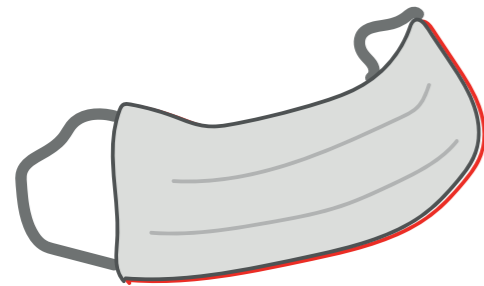

MASECZKI BAWELNIANE

MASECZKA ochronna **wielokrotnego użytku**. Zbudowana z 3 warstw, zakładana na gumkę, dopasowuje się do kształtu twarzy i nie powoduje problemów z oddychaniem.
Prosta konserwacja - wyprać w temperaturze 60°C i prasować na maksymalnej temperaturze żelazka.

Aktualna kolorystyka materiałów
www.facebook.pl/creart.straszyn

ZNAKOWANIE

maksymalne pole - 70mm x 25mm

maseczka

MASECZKI JEDNORAZOWE

MASECZKA ochronna **jednorazowa** 3 zakładki. Drucik w górnej części umożliwiający wyprofilowanie maseczki, gumki do założenia za ucho 20cm.

WYMIARY

 na płasko 21x9cm
po rozciągnięciu 21x14cm

MATERIAŁ

wigofil o gramaturze 40g

CENNIK

pakiet 10 szt. - 3,6 zł szt. netto

Pakowane w woreczek foliowy

maseczka