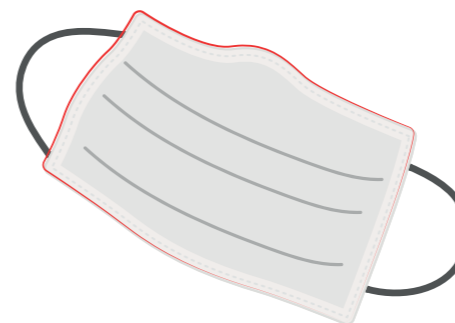

OFERTA

Maseczki

BĄDŹ BEZPIECZNY

Pomóż w ograniczaniu rozprzestrzeniania się **#koronawirusa**
Stosuj się do zaleceń, w miejscach publicznych zakrywaj usta i nos.

Maseczki trzeba nosić w miejscach publicznych, a więc:

MASECZKI BAWELNIANE

MASECZKA ochronna **wielokrotnego użytku**. Zbudowana z 3 warstw, zakładana na gumkę, dopasowuje się do kształtu twarzy i nie powoduje problemów z oddychaniem.
Prosta konserwacja - wyprać w temperaturze 60°C i prasować na maksymalnej temperaturze żelazka.

PRZYŁBICA OCHRONNA

WYMIARY

Ostona:

- format 300 x 240 mm
- materiał PCV 0,4 mm
- przezroczysta

Pasek:

- poliester 100%
- szerokość: 25 mm
- długość: 800 mm
- klamra zamykająca z plastiku

Pakowane w woreczek foliowy